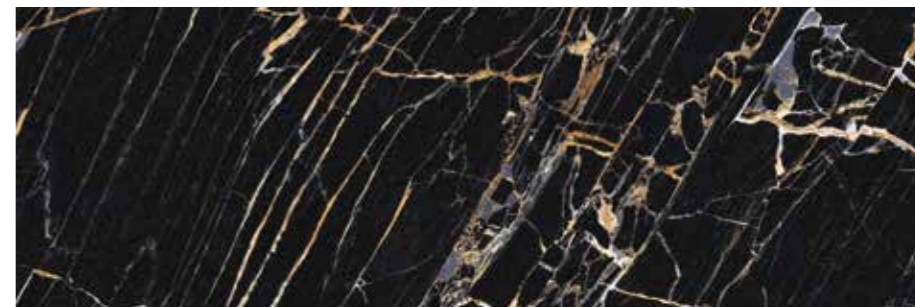

40x120 16x48" NERO

GR V³