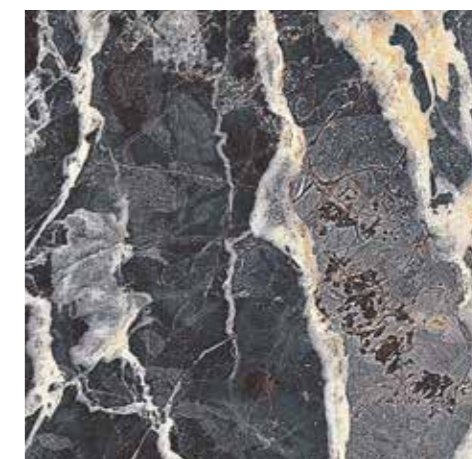

60x60 24x24" DARK NATURA

GR V³ Mohs: 5,5

NANO