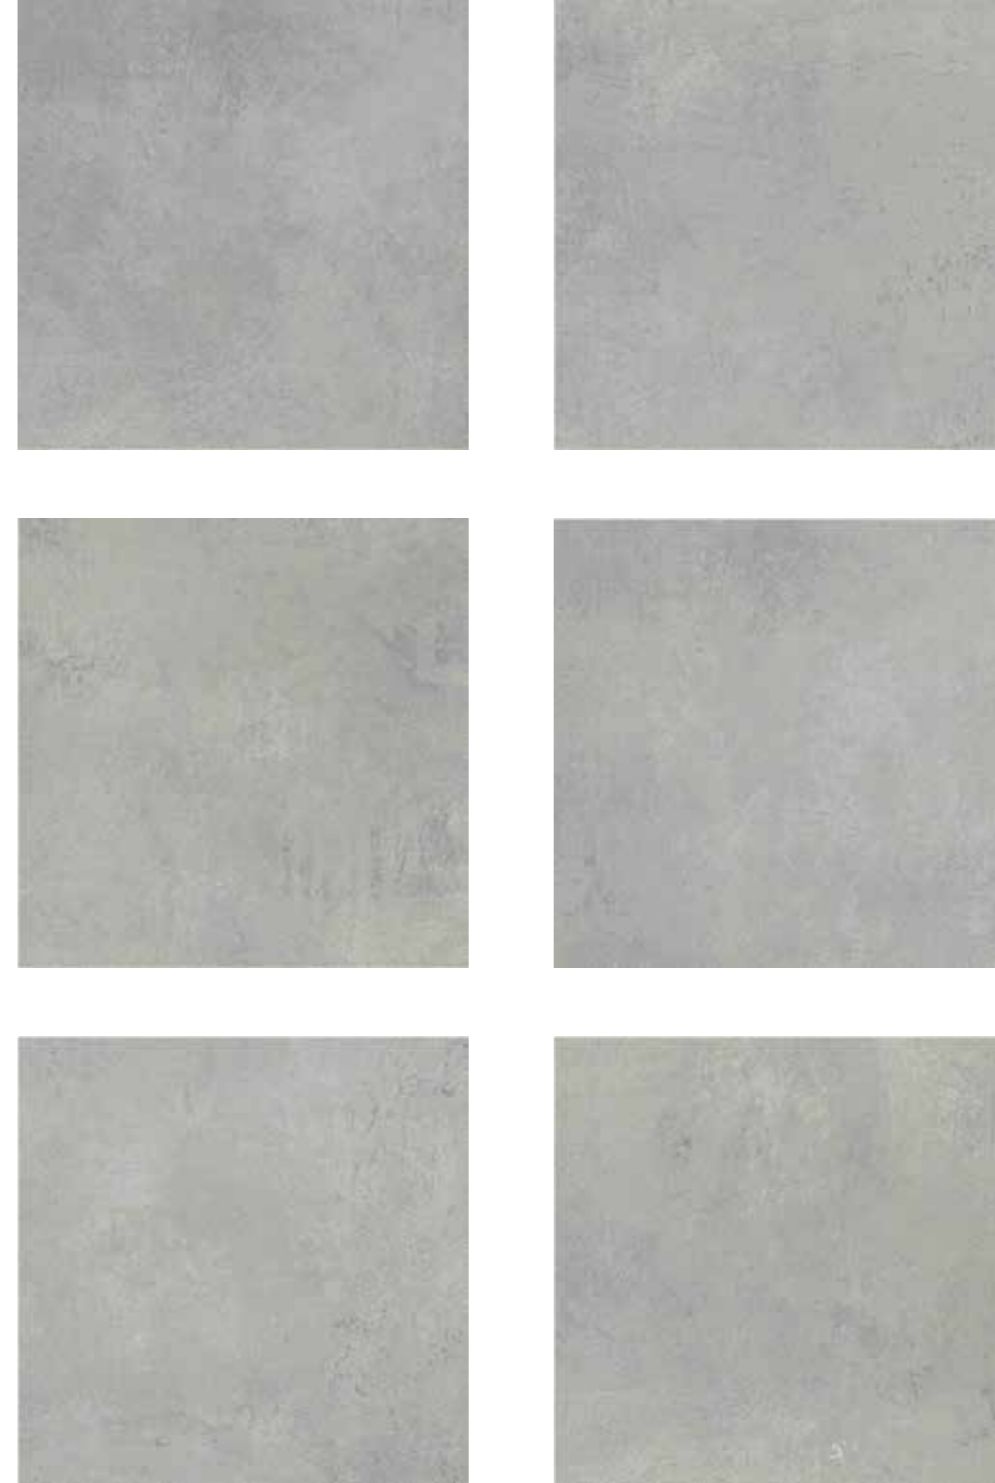

CONCRETO GRIS

YER KARSU ÜRÜN BOYUTLARI

ÜRÜN FACE'LERİ