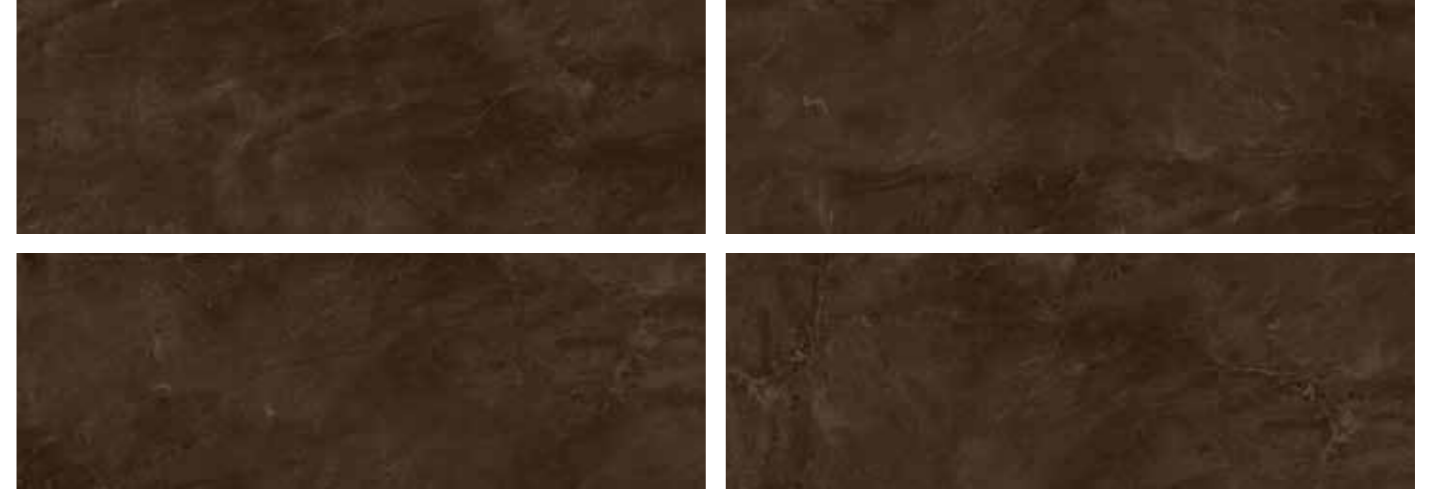

ENOLA KAHVE

DUVAR KAROSU BOYUTLARI

30x90 / 11,8x35,4" REK

ÜRÜN FACE'LERİ

KAHVE HEXAGON DEKOFON

KAHVE HEXAGON DEKOFON

KAHVE HEXAGON DEKOFON

KAHVE HEXAGON DEKOFON