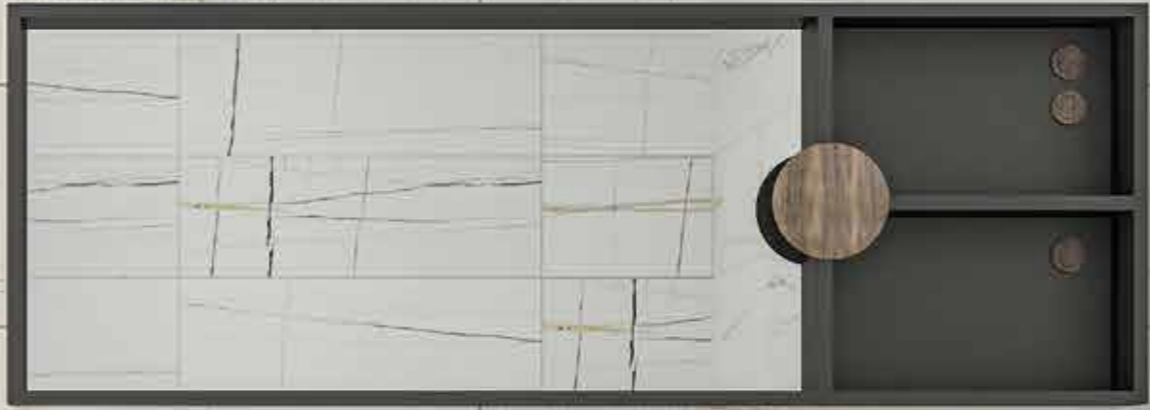

30x90 / 11,8x35,4" REK

ÜRÜN FACE'LERİ

BEYAZ DEKOFON

BEYAZ DEKOFON

45x45 /
17,7x17,7"
PEI:4 REK

ÜRÜN FACE'LERİ

SAHARA BLANC

DUVAR KAROSU BOYUTLARI