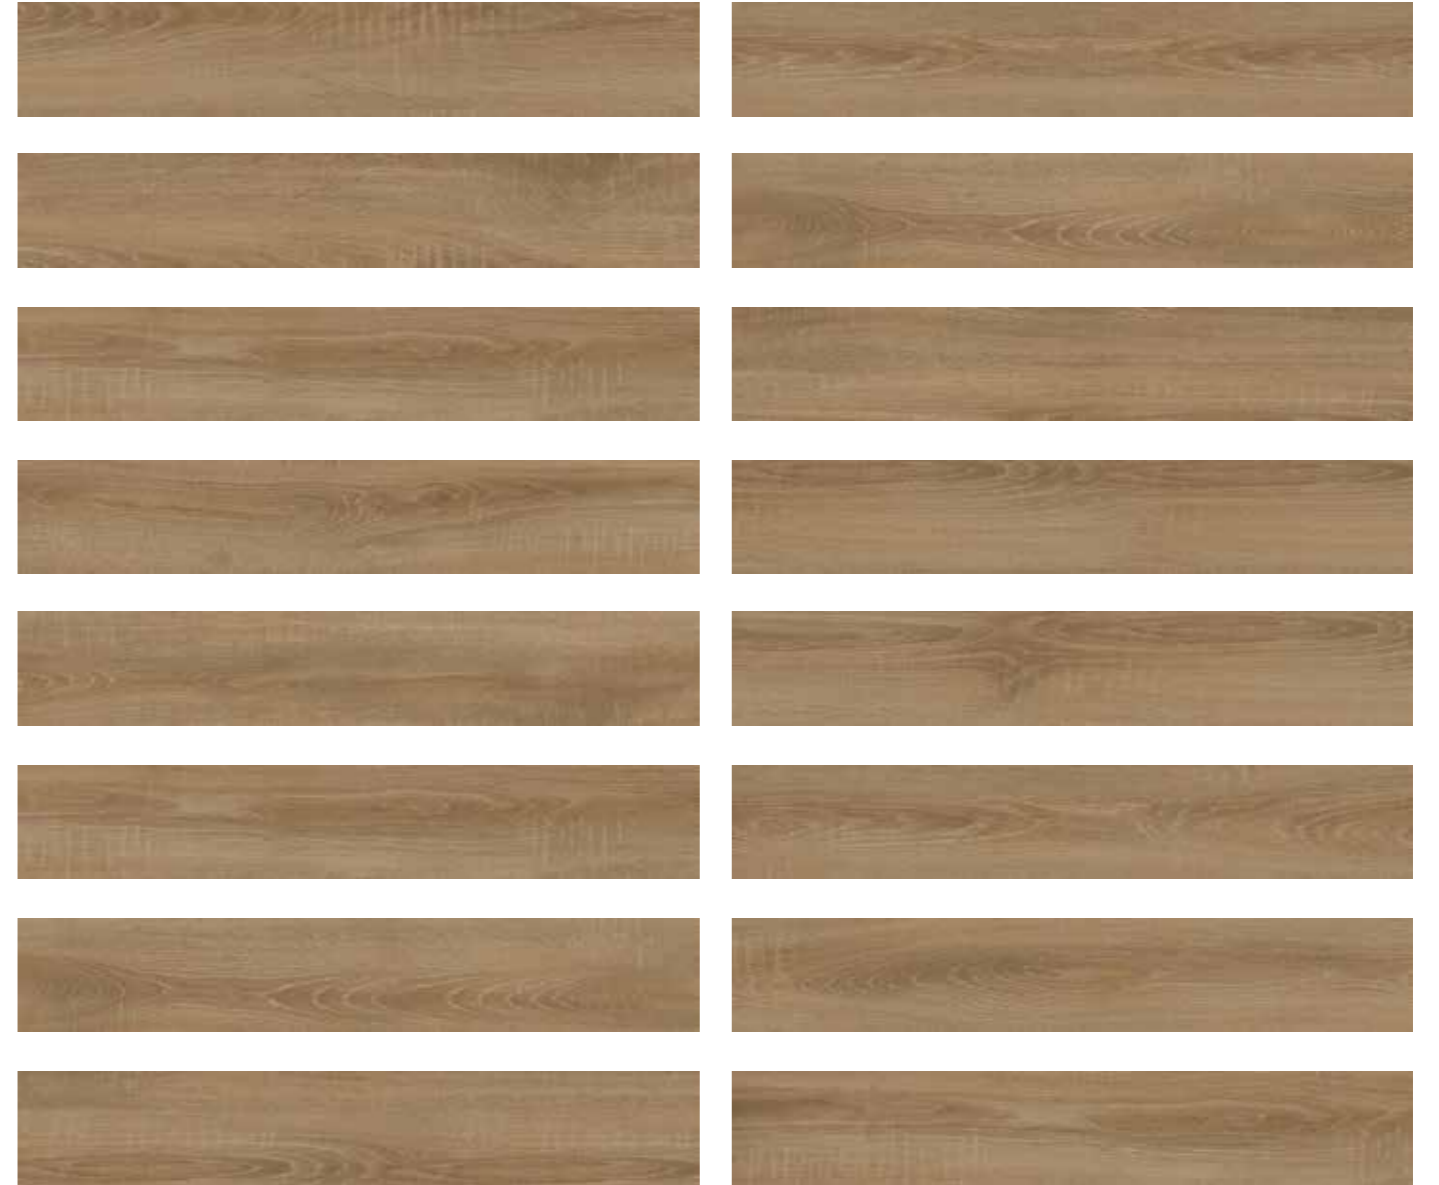

ÜRÜN FACE'LERİ