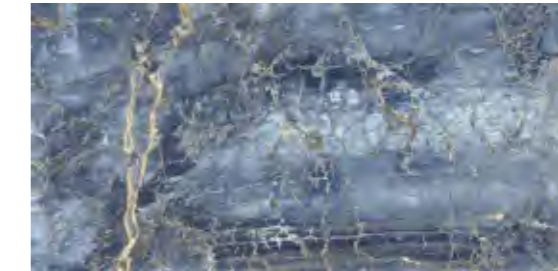

MARBLE LOOK

Notte

☒ Tam Parlak / Full Lappato
60x120cm

☒ Kalınlık / Thickness
7mm

FL **REC** **V3**
TAM PARLAK FULL LAPPATO REKTİFİYELİ RECTIFIED GÖRÜNÜM APPEARANCE

YER KULLANIMI FLOOR USAGE **DUVAR KULLANIMI** WALL USAGE **DONA DAYANIMLI** FROST RESISTANCE **KOLAY TEMİZLENİR** EASY TO CLEAN