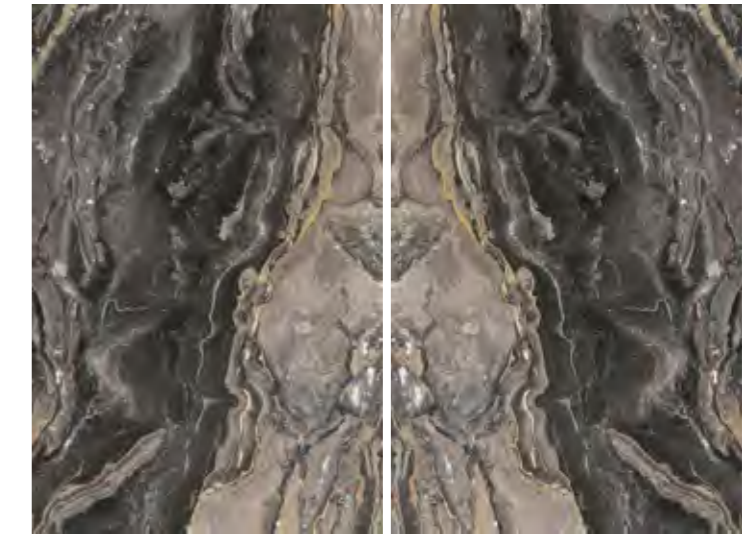

MARTINS MARBLE

MARBLE LOOK

Occhio

☒ **Tam Parlak / Full Lappato**
120x180cm

☒ **Kalınlık / Thickness**
8mm

FL **REC** **V2**
TAM PARLAK FULL LAPPATO REKTİFİYELİ RECTIFIED GÖRÜNÜM APPEARANCE

YER KULLANIMI FLOOR USAGE **DUVAR KULLANIMI** WALL USAGE **DONA DAYANIMLI** FROST RESISTANCE **KOLAY TEMİZLENİR** EASY TO CLEAN