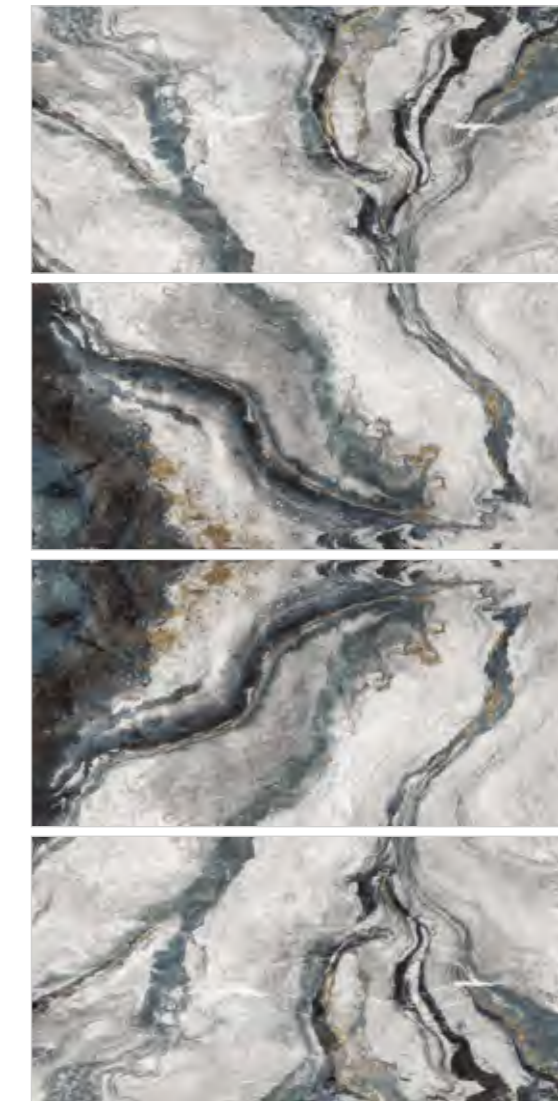

MARBLE LOOK

Sukha

☒ Tam Parlak / Full Lappato
60x120cm

☒ Kalınlık / Thickness
7mm

FL **REC** **-**
TAM PARLAK / FULL LAPPATO REKTİFİYELİ / RECTIFIED GÖRÜNÜM / APPEARANCE

YER KULLANIMI / FLOOR USAGE **DUVAR KULLANIMI** / WALL USAGE **DONA DAYANIMLI** / FROST RESISTANCE **KOLAY TEMİZLENİR** / EASY TO CLEAN